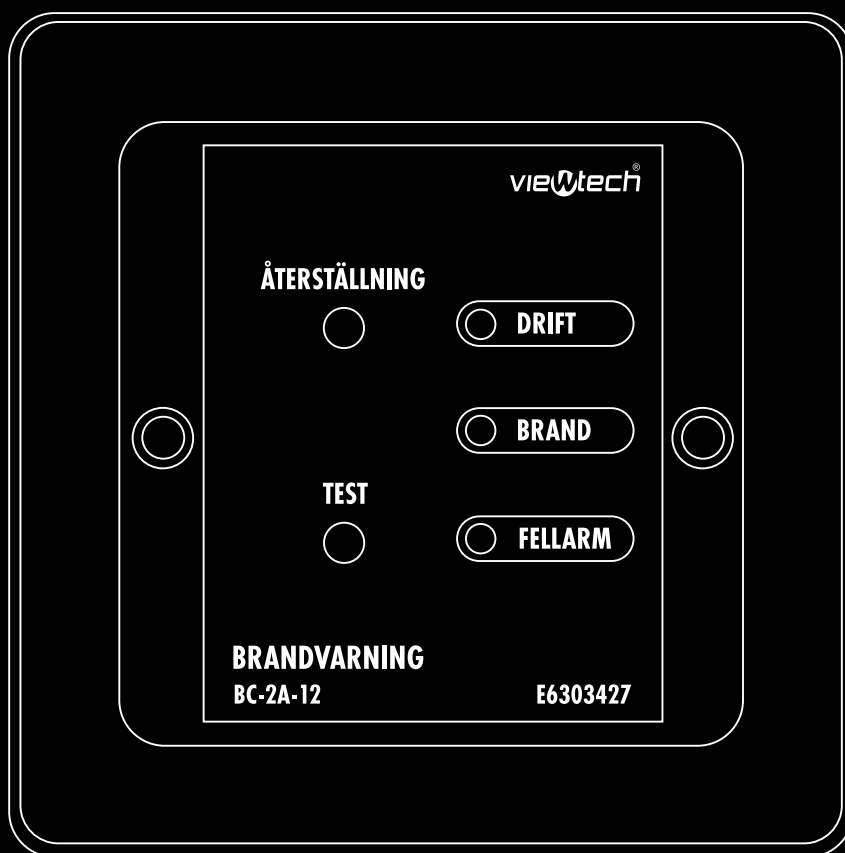

BRANDCENTRAL

BC-2A-12 / E6303427

Produktbeskrivning

1 sektions brandlarmscentral matningsspänning 12VDC, centralen är utrustad med brandrelä C,NO,NC och felrelä C,NO,NC, inklusive indikering för dessa.

Max 10 Detektorer.

Manuell återställningsknapp på fronten.

Övervakad detektorslinga, lämplig detektor SM-RD.

Passar bra till galaxycentraler.

Teknisk specifikation

Spänning in (VDC)	12
Material	Plast
Dimensioner (H x B x D)	93x93x24mm
Färg	Vit
Kontakter	Felrelä, Larmrelä
E-nummer	6303427