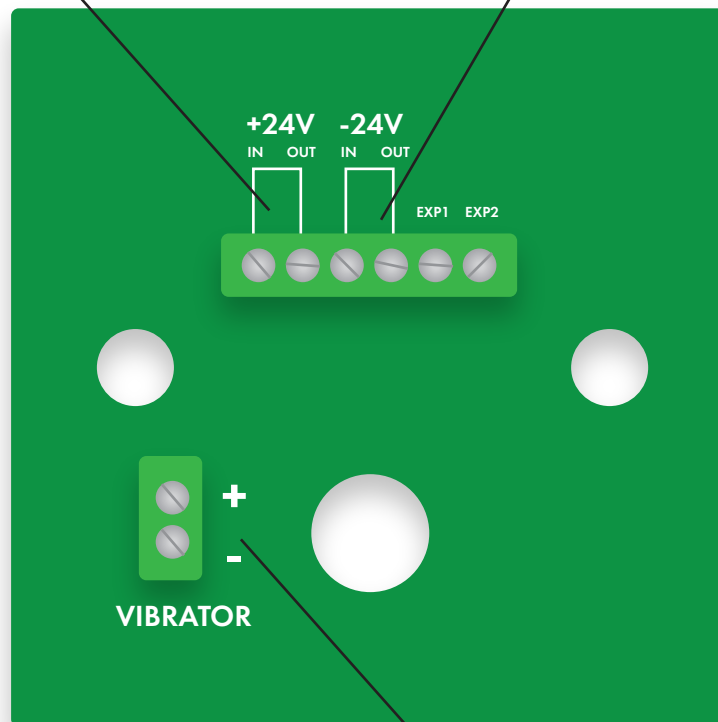

INSTALLATIONSANVISNING

Sängvibrator VIB-24-1

Vibratorpucken vibrerar då spänning kopplas på.

Anslutning för fler sängvibratorer i serie.

Anslutning till kontakt i kapsling för vibratorpuck.