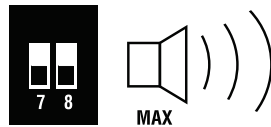

# SNABBGUIDE

DIP-SWITCHAR

Tonval DIP 1-5, ljudnivå DIP 7 & 8 - DIP 6 Används ej.

Gemensam matning (standard)

För separat matning avlägsna LK1 & LK2