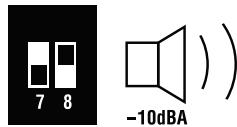

# SNABBGUIDE

DIP-SWITCHAR

Tonval DIP 1-5, ljudnivå DIP 7 & 8 - DIP 6 Används ej.

Gemensam matning (standard)

För separat matning avlägsna LK1 & LK2