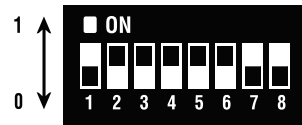

# SNABBGUIDE

DIP-SWITCHAR

Tonval DIP 1-5, ljudnivå DIP 7 & 8 - DIP 6 Används ej.

Gemensam matning (standard)

För separat matning avlägsna LK1 & LK2