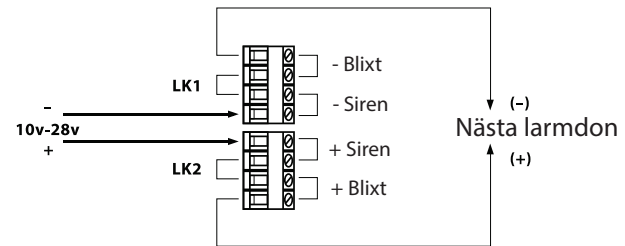

# SNABBGUIDE

DIP-SWITCHAR

Tonval DIP 1-5, ljudnivå DIP 7 & 8 - DIP 6 Används ej.

Gemensam matning (standard)

För separat matning avlägsna LK1 & LK2