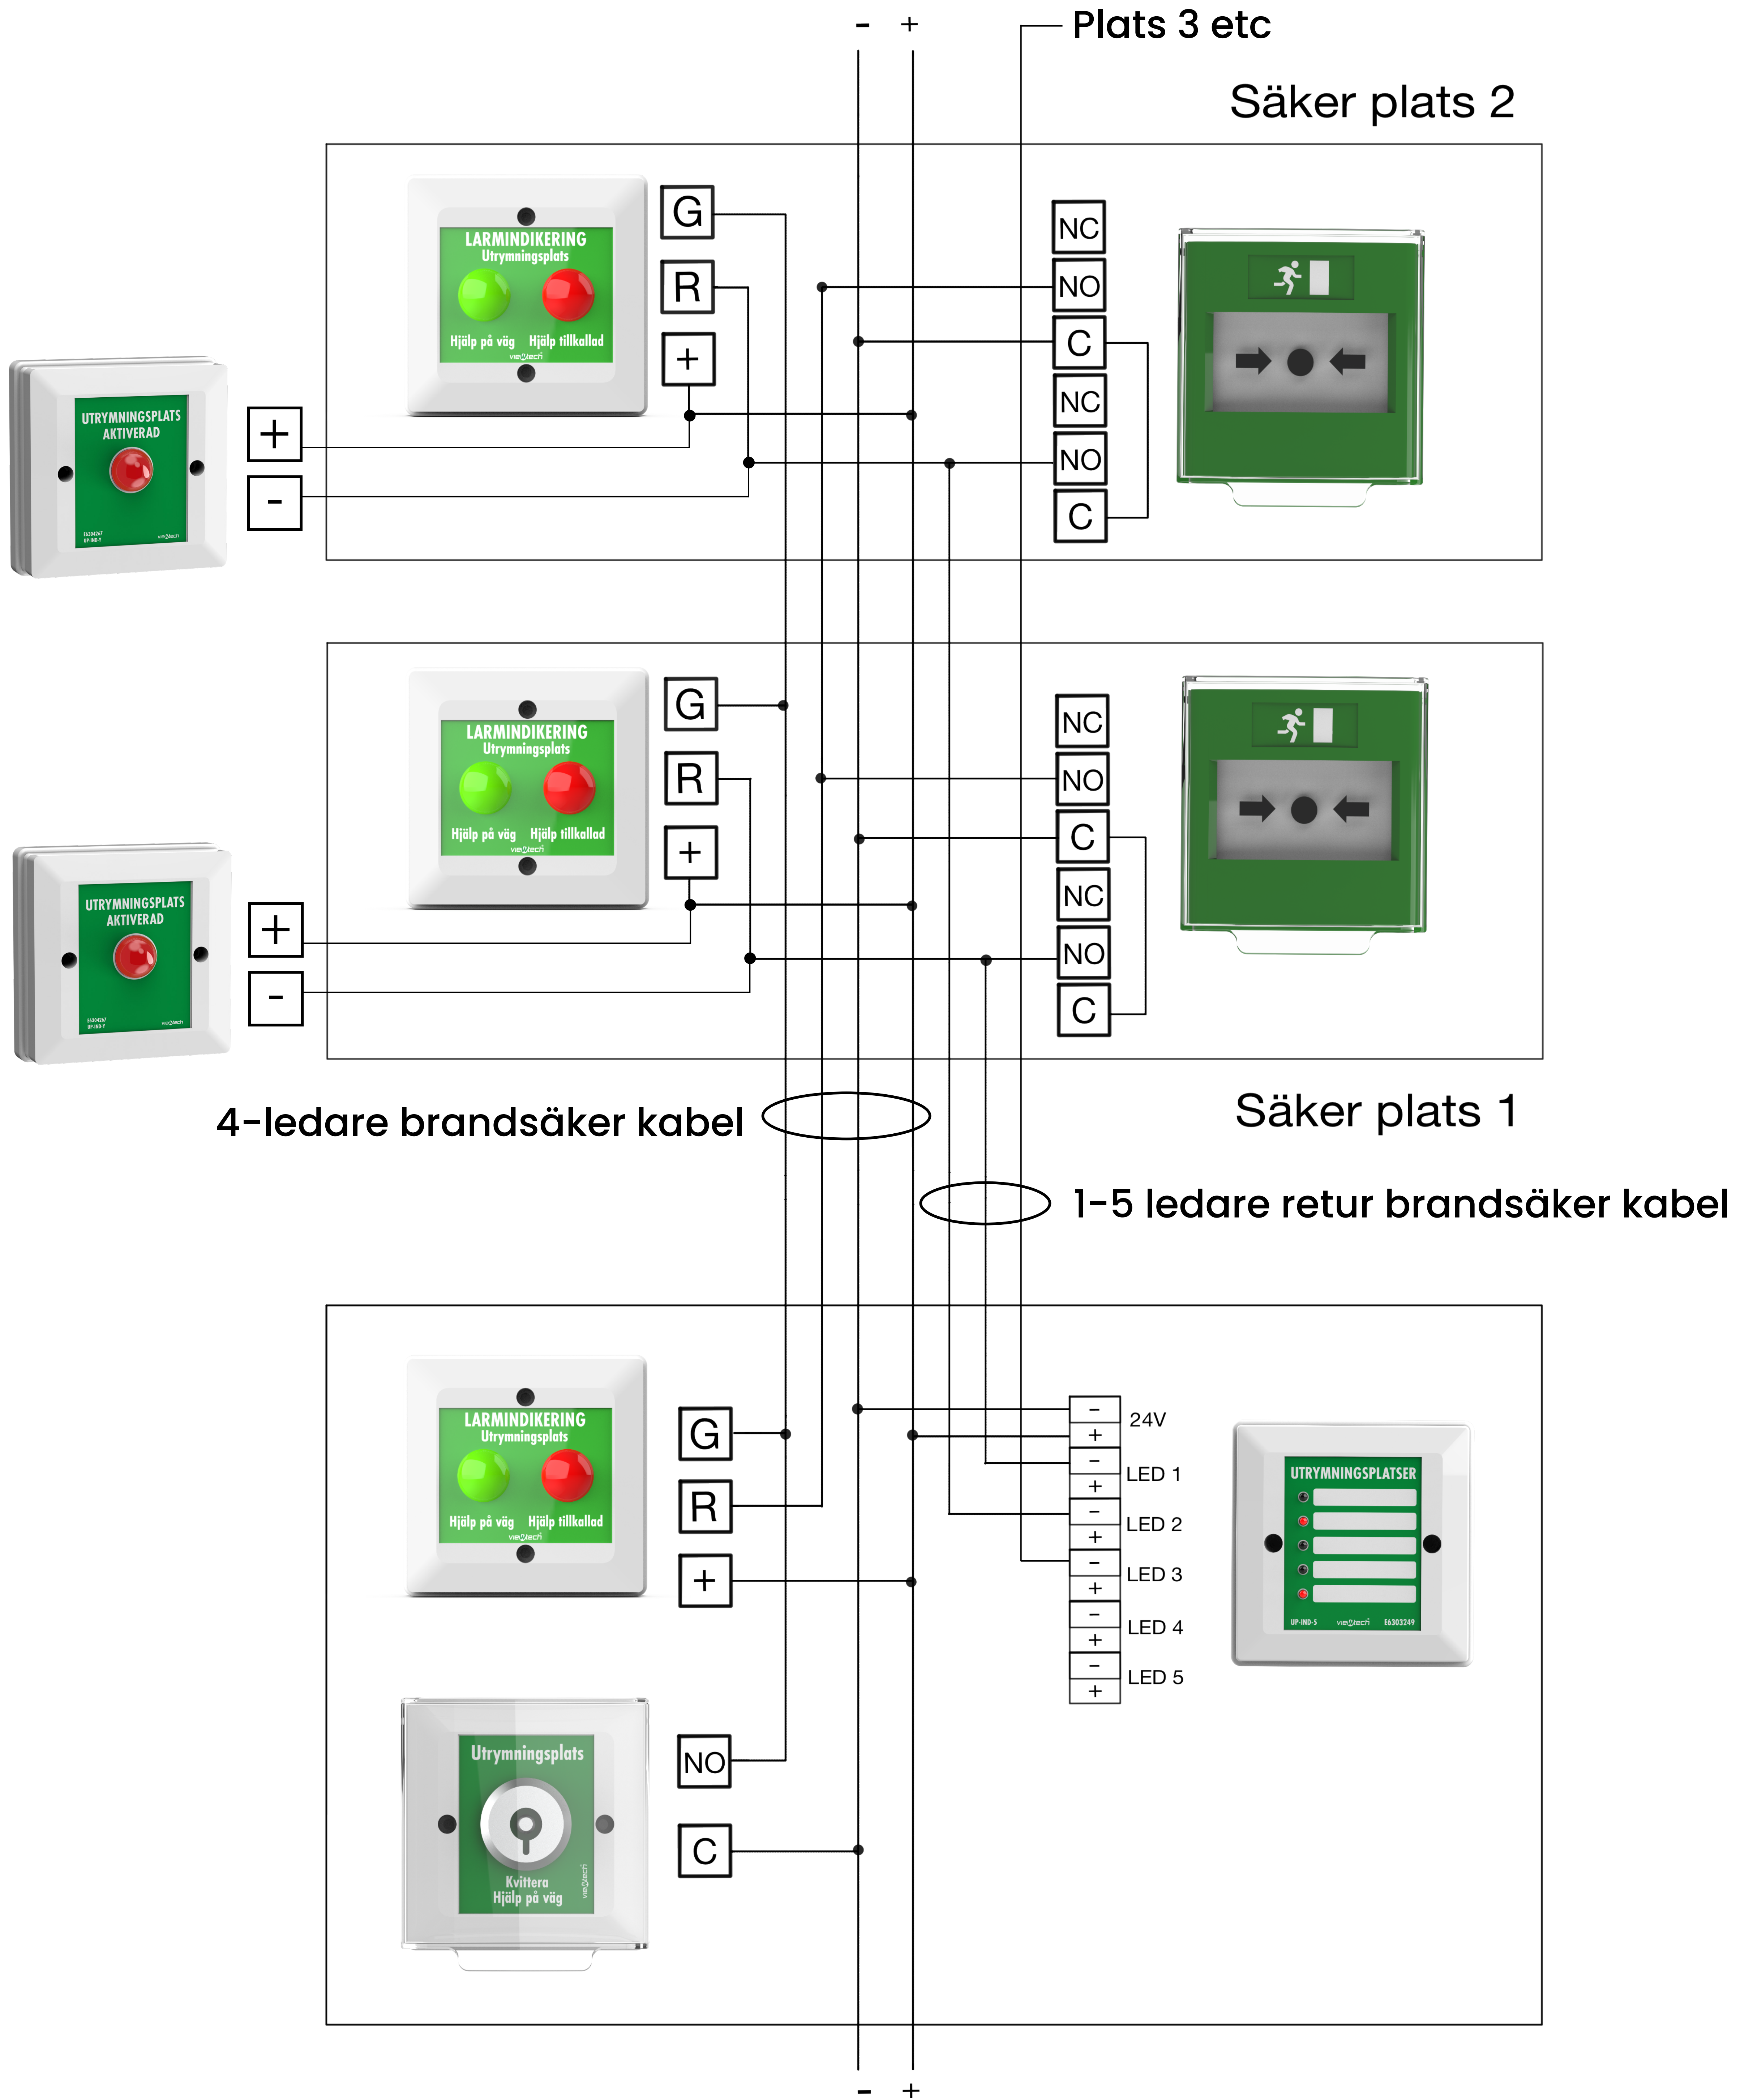

Installationsanvisning fler utrymningsplatser med yttre rumsindikering

Enheter placerade vid entré för räddningstjänst