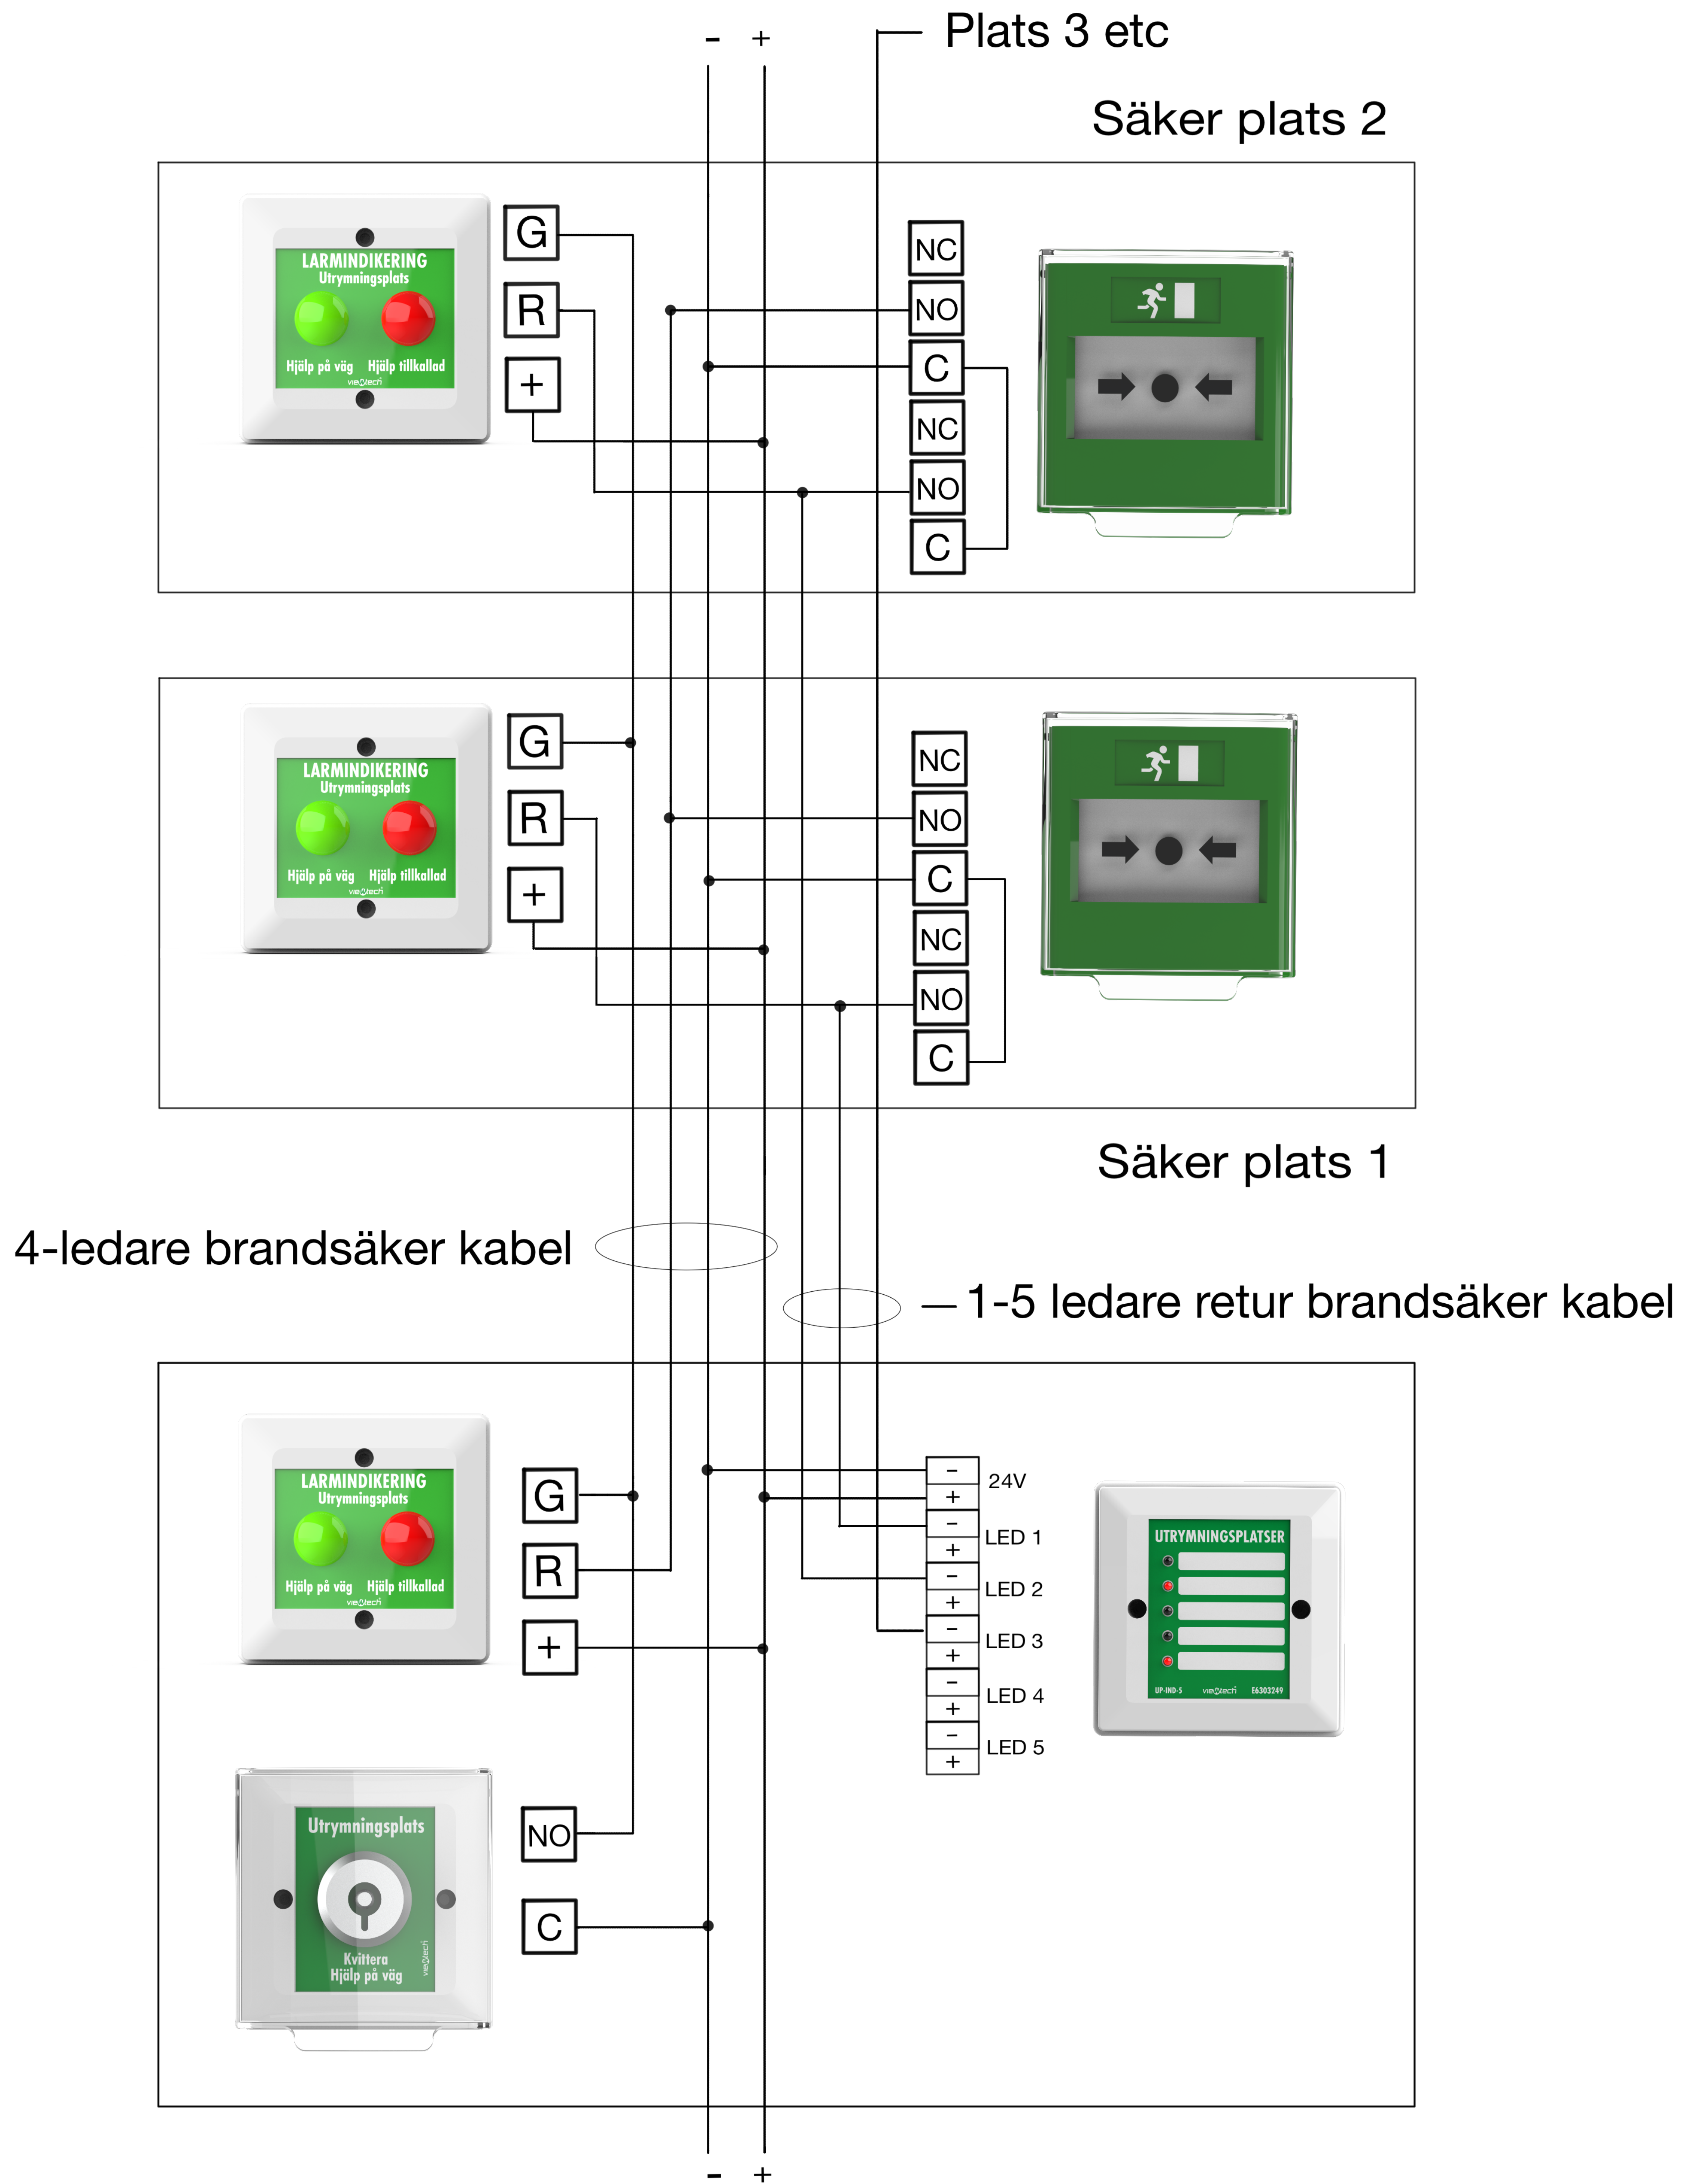

Installationsanvisning fler utrymningsplatser

Enheter placerade vid entré för räddningstjänst