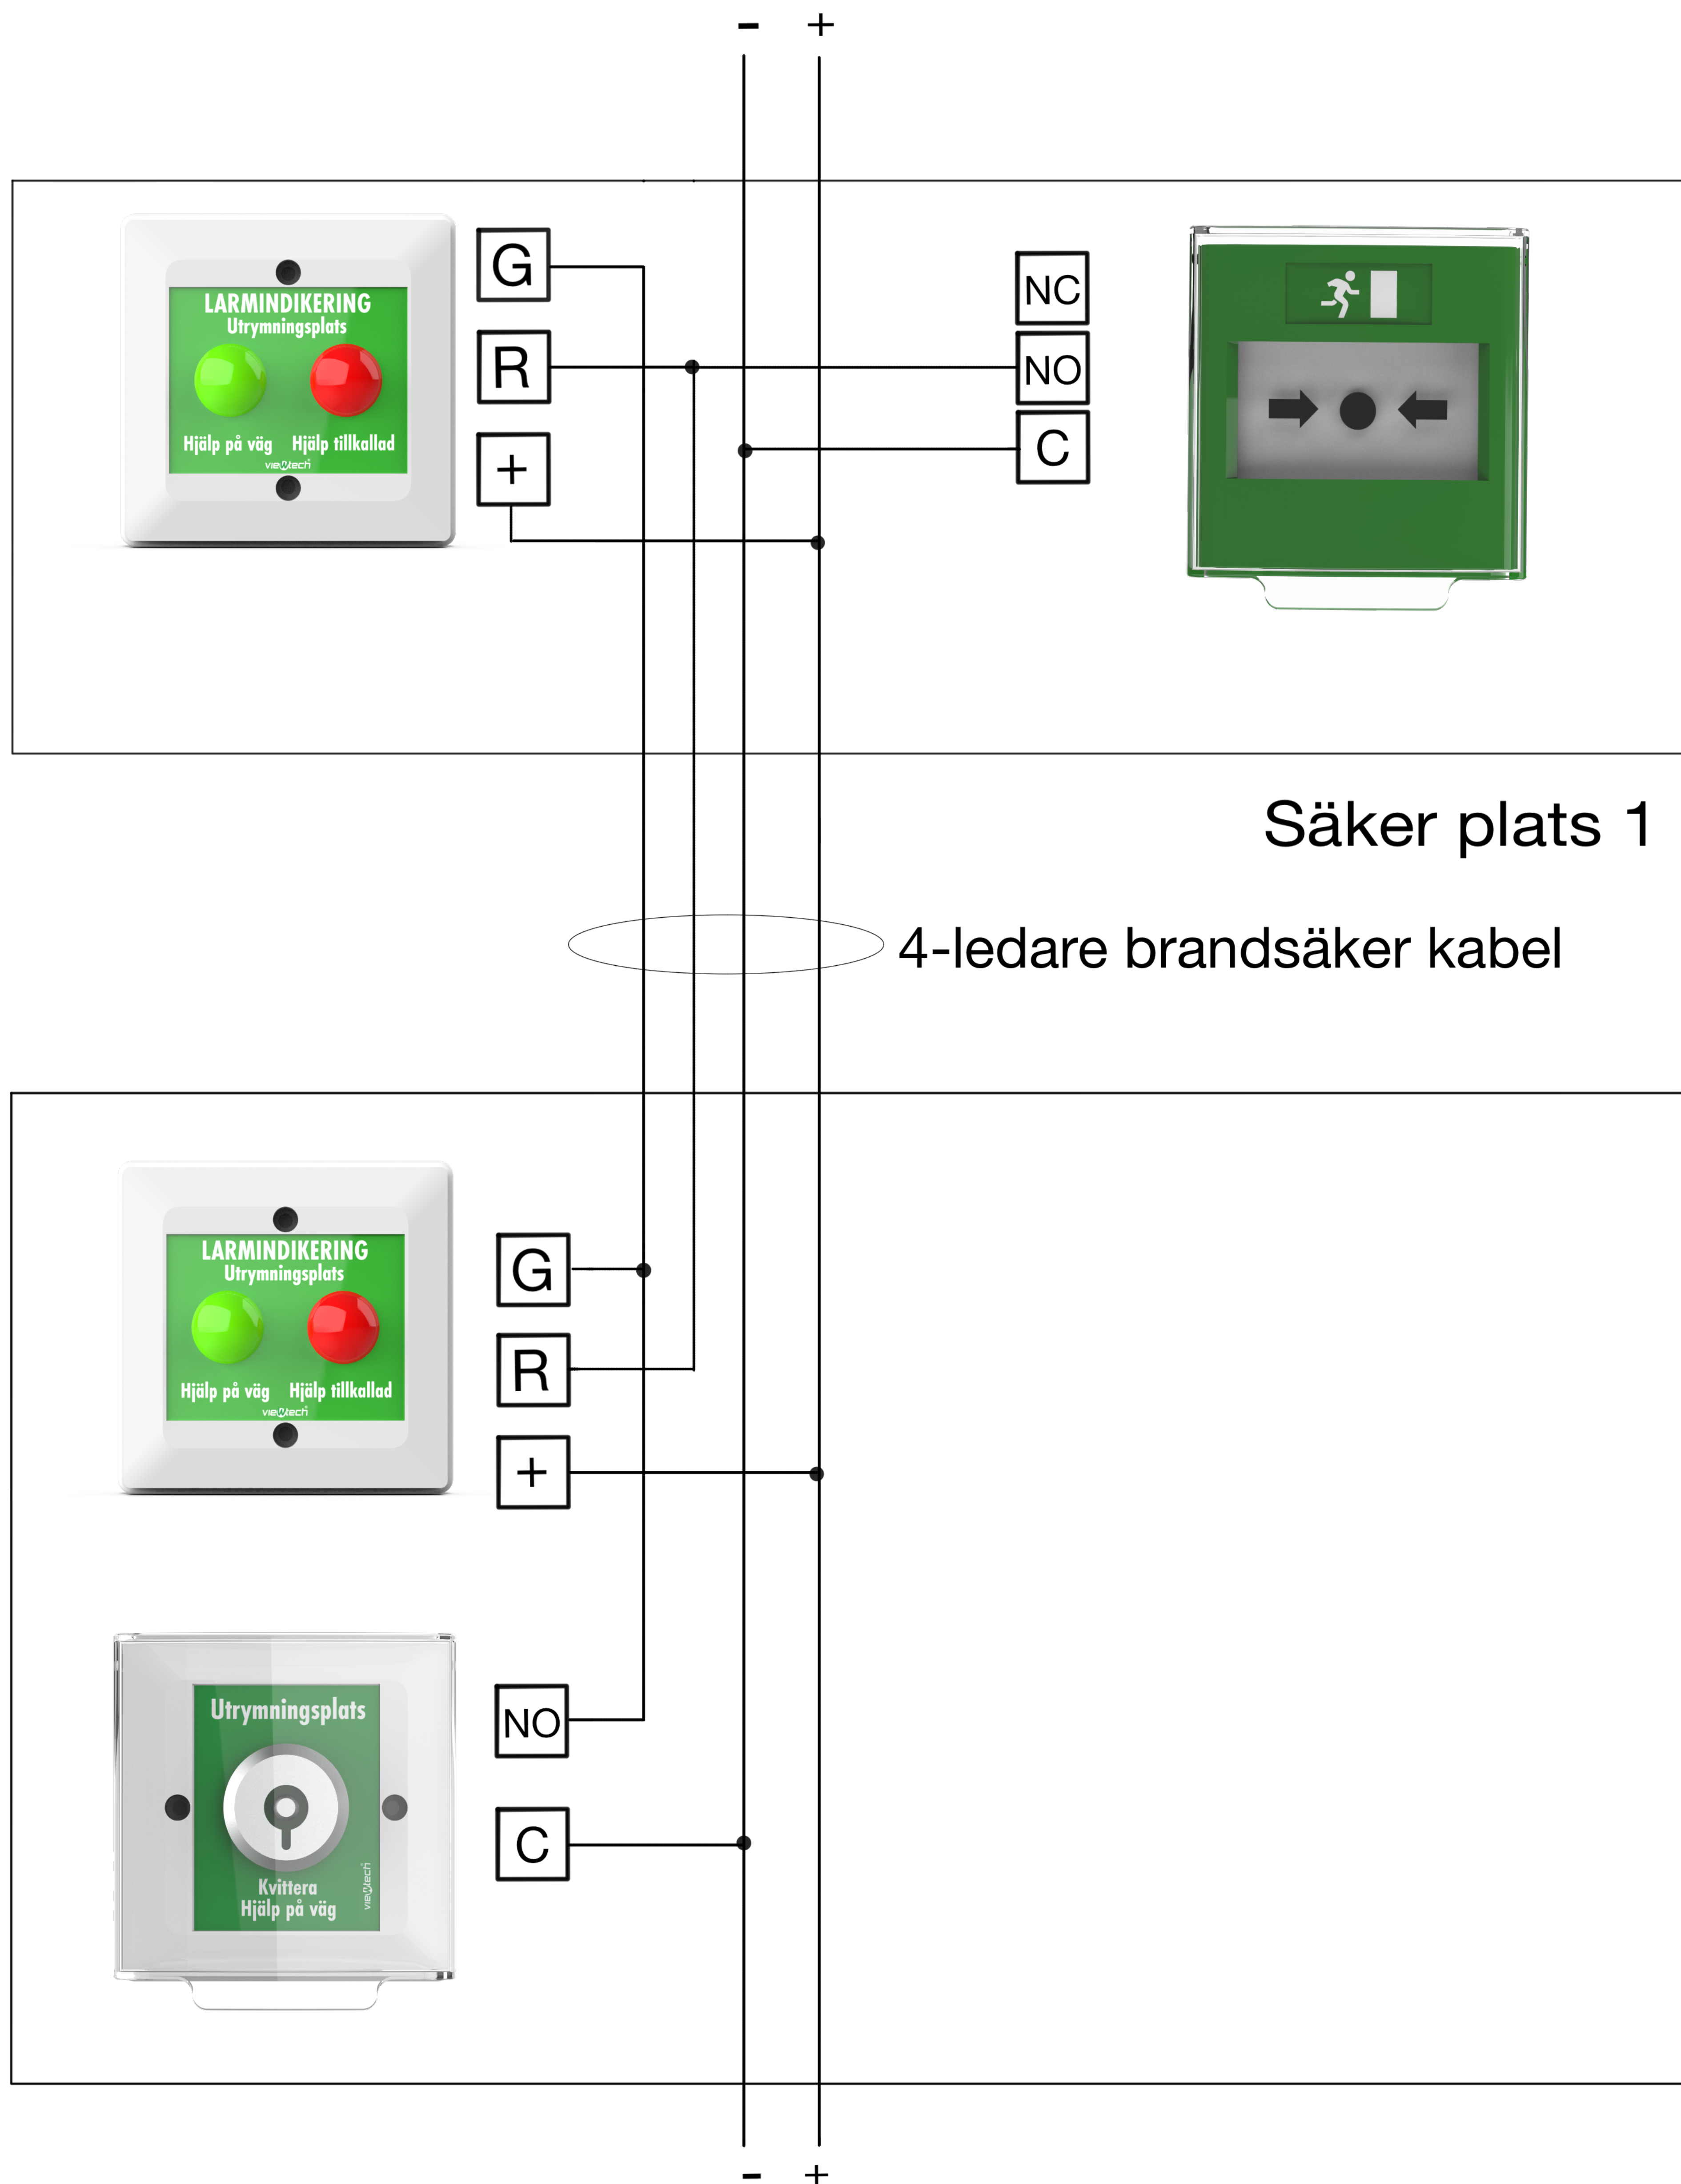

Installationsanvisning UP-KOMPL

Enheter placerade vid entré för räddningstjänst