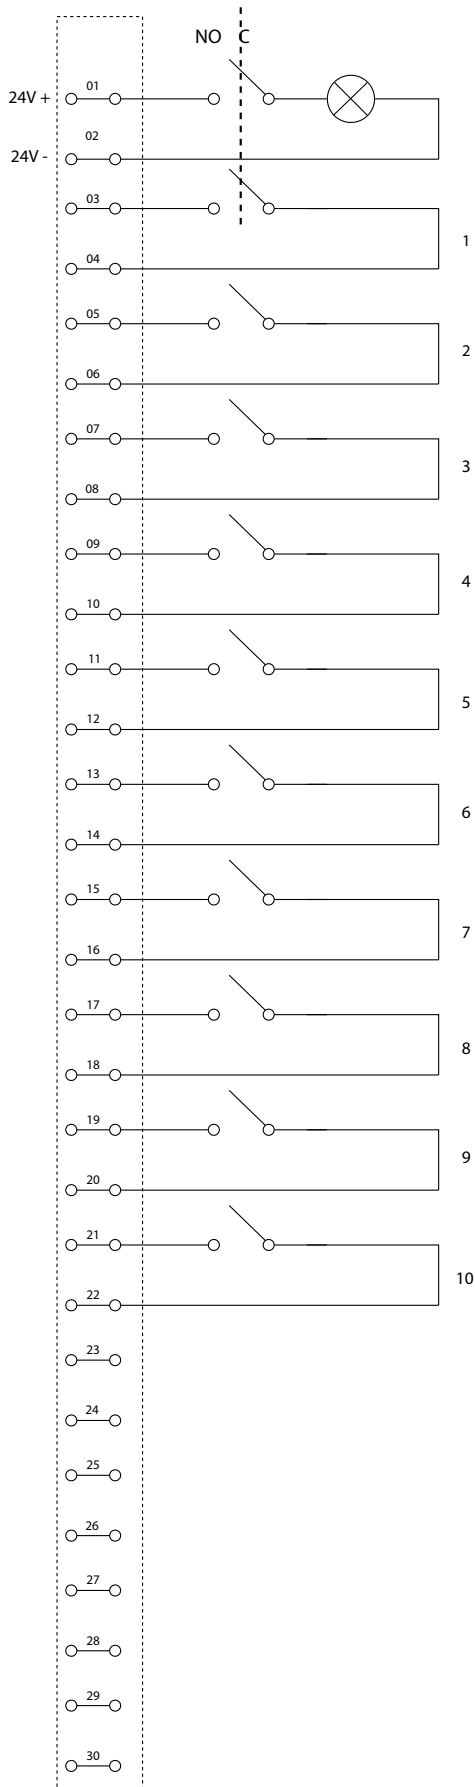

ateco

Manöverskåp Larmpanel 10 grupper

PLINTKORT
MS-5-KK

Vred

1-10

Vred 1-10
Lampfunktion internkopplad
på varje vred. Extern matning
på plint 01 och 02

Separat omkopplare NO
Kopplad till plint 03 och 04

Separat omkopplare NO
Kopplad till plint 05 och 06

Separat omkopplare NO
Kopplad till plint 07 och 08

Separat omkopplare NO
Kopplad till plint 09 och 10

Separat omkopplare NO
Kopplad till plint 11 och 12

Separat omkopplare NO
Kopplad till plint 13 och 14

Separat omkopplare NO
Kopplad till plint 15 och 16

Separat omkopplare NO
Kopplad till plint 17 och 18

Separat omkopplare NO
Kopplad till plint 19 och 20

Separat omkopplare NO
Kopplad till plint 21 och 22