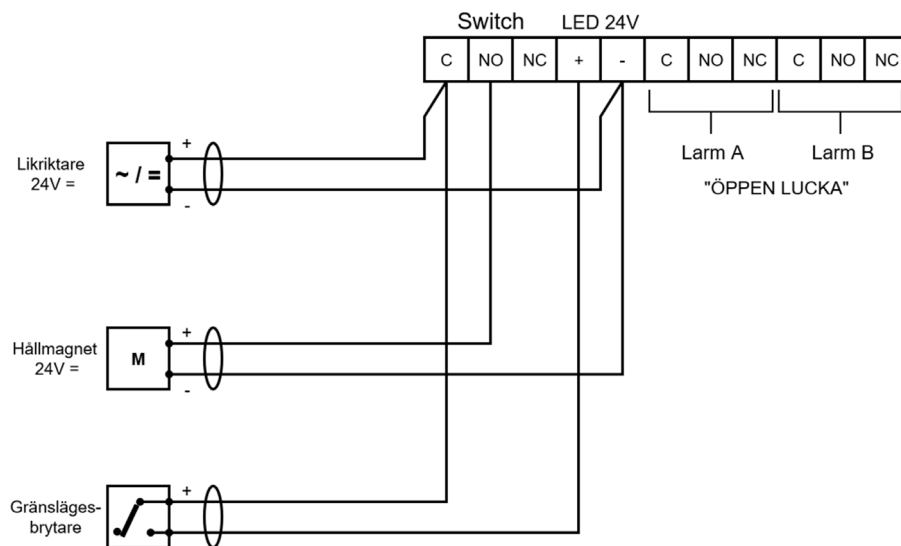

Teknisk specifikation

Vikt	0,425 kg
Dimensioner (H x B x D) mm	100 93, 59
Monteringstyp	Utanpåliggande
Färg	Vit

Nyckelbrytare NB-3REL

Switch			LED 24V							
C	NO	NC	+	-	C	NO	NC	C	NO	NC

INKOPPLINGSEXEMPEL NB-3-REL