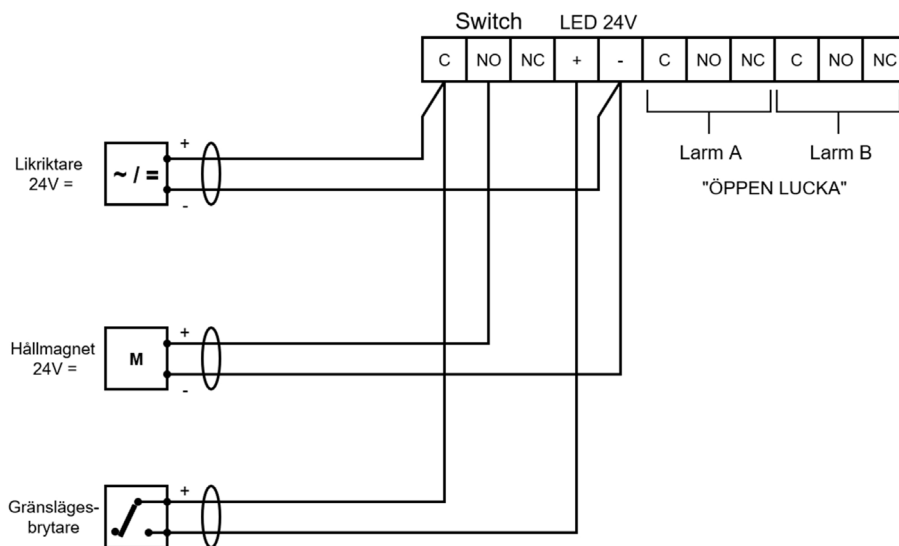

NYCKELBRYTARE

NB-3R-REL / E6301636

Produktbeskrivning

Nyckelbrytare NB - 3 - REL med brandkårsås passar alla typer av styrningar. T.ex. rökluckor, fläktar, olika starter, utrymningslarm med mera. NB - 3 - REL har en fri växlande kontakt (NO/NC) och en lysdiod färdigkopplade till plint. Mikrobrytaren (24VDC/2A) och lysdioden matas med 24VDC. Vid inkopplad lysdiod drar även ett relä med två fria växlingar. Används för styrning exempelvis till DUC. Reläet är färdigkopplat till plint. Låset är monterat i en metallkapsling 86x86x61 mm och skyddas av ett transparent lyftbart lock. Knockouthål 10 mm för kabelgenomföring finns i botten och i övre delen.

Teknisk specifikation

Vikt	0,425 kg
Dimensioner (H x B x D) mm	100 93, 59
Monteringstyp	Utanpåliggande
Färg	Röd

Nyckelbrytare NB-3REL

Switch			LED 24V							
C	NO	NC	+	-	C	NO	NC	C	NO	NC

INKOPPLINGSEXEMPEL NB-3-REL