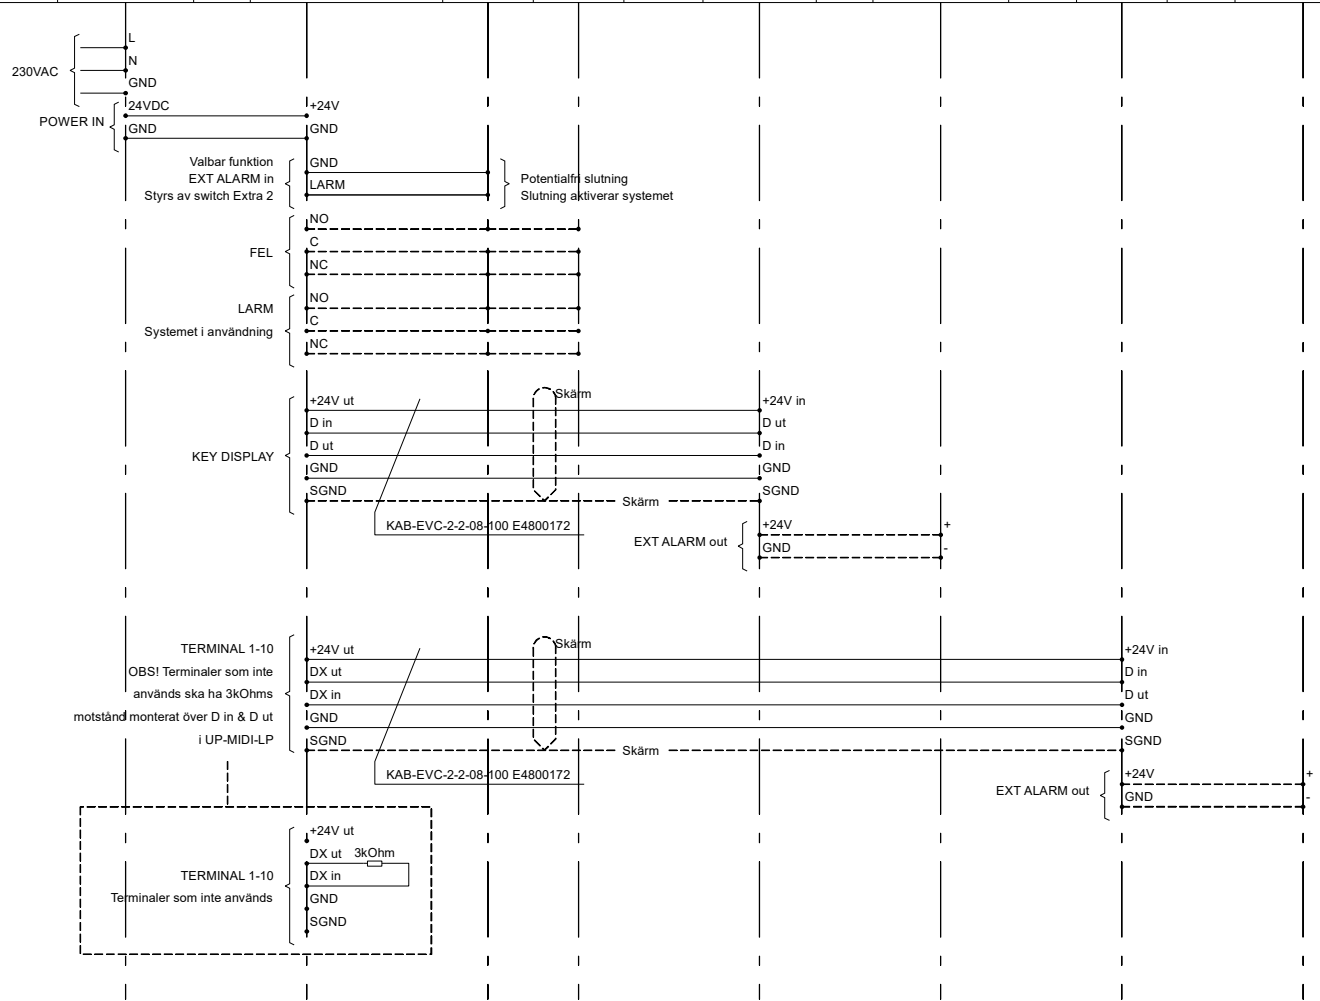

Likriktare	Distributions-	Eventuell	Eventuell	Svarsapparat	LARMDON	Nödstation	Indikeringslampa
Exempelvis	enhet	Brandlarms-	Larmsändare		Signal för		Signal för
PS-ED-EN54-24-2-7	UP-MIDI-DE	central		UP-MIDI-LP	nödställd	UP-MIDI-NS	nödställd
E6303833	E6304189			E6304241	24VDC Max 100mA	E6304242	24VDC Max 100mA

	Anmärkning	Anläggningstyp <b>H5 Nödsignal</b>	Ritningstyp <b>Förbindningsschema</b>	Ritad/Konstr. av <b>RoEn</b>
		Anläggningsinnehavare Ateco Konstruktionshandling	Arb.Nr. <b>021.01</b>	Granskad av <b>RoEn</b>
		TeleTeknisk Anläggning	Status <b>BYGGHANDLING</b>	
	Datum & Underskrift <b>2025-05-23</b>	Ändr.Datum/Sign <b>RoEn</b>	Ritn.Nr. (sid.) <b>UP-MIDI</b>	Ändr.Bet.