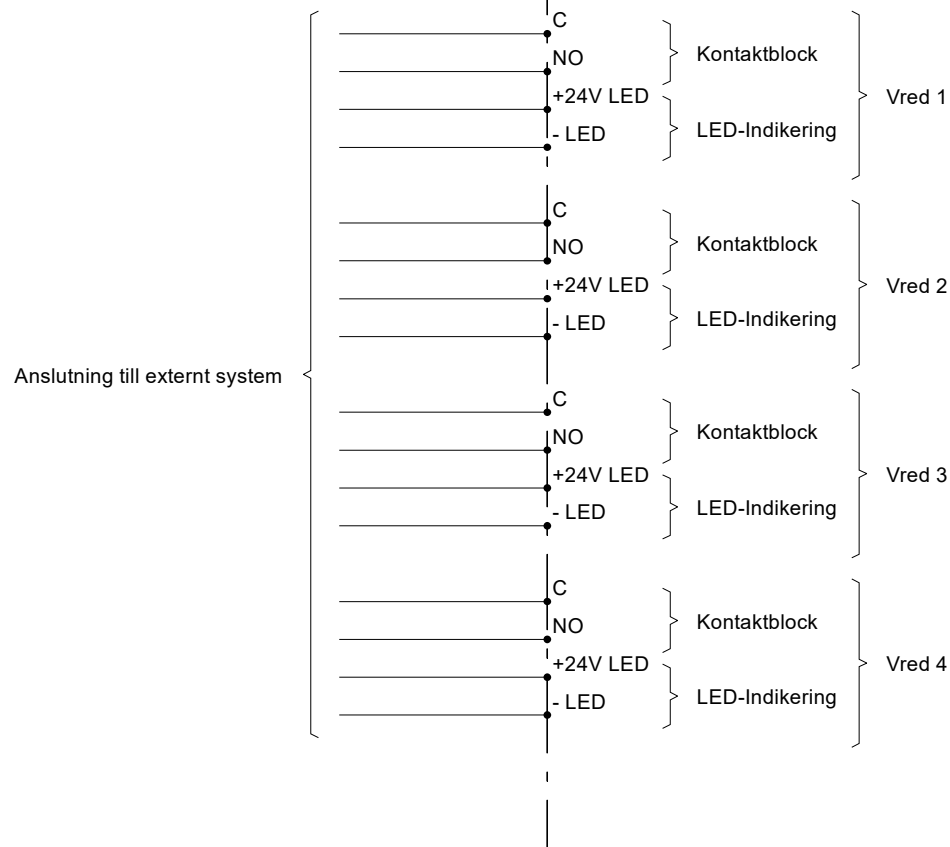

					URL-4								
					Manuell								
					stsr								
					utrymningslarm								

Manöverskåp för manuell start av utrymningslarm.
 Vredet (1-0 Fast) har en kontaktfunktion NO samt LED 24VDC indikering i varje vred. Kan kompletteras med ytterligare en ontaktfunktion NO, alternativt NC.
 Allt installerat i en vitlackerad kapsling i plåt försedd med brandkårslös. En vit ruta för märkning av sektion.

	Anmärkning	Anläggningstyp H1 Brandlarm	Ritningstyp Förbindningsschema	Ritad/Konstr. av RoEn
		Anläggningsinnehavare Ateco Konstruktionshandling	Arb.Nr. 021.01	Granskad av RoEn
		TeleTeknisk Anläggning	Status BYGGHANDLING	
		Datum & Underskrift 2025-12-02	Ändr.Datum/Sign	Ritn.Nr. (sid.) URL-4