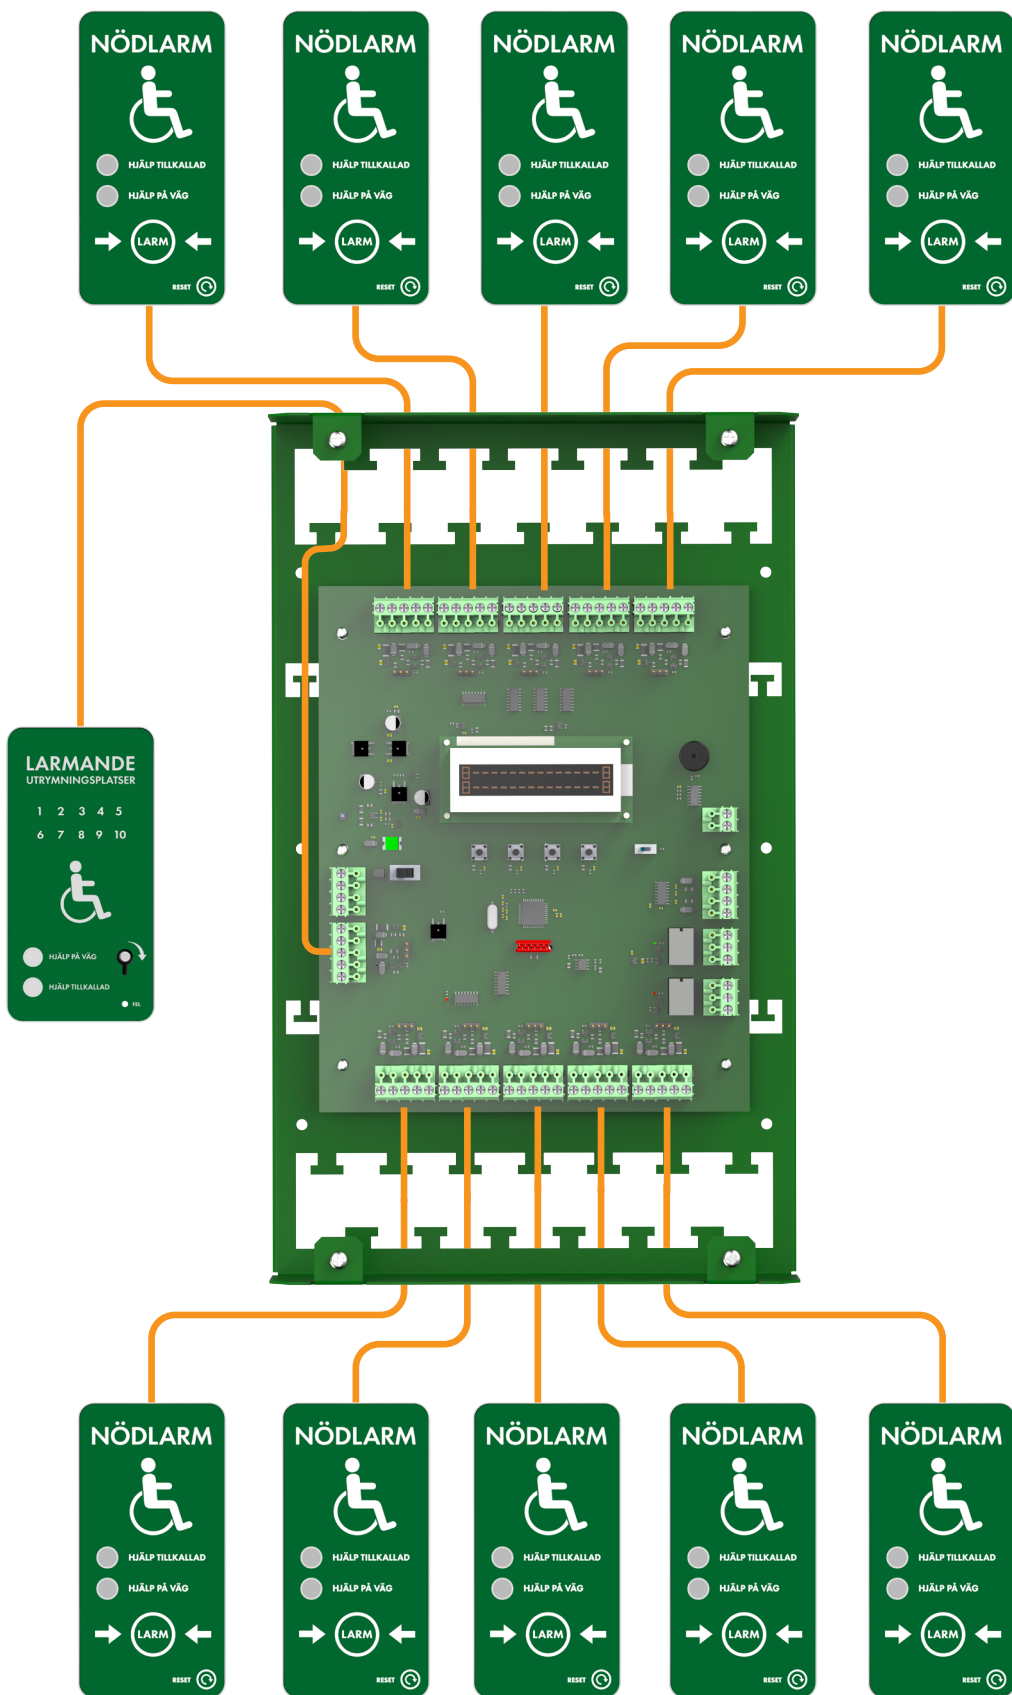

UP-MIDI

Visuell tvåvägs nödkommunikation

UP-MIDI
ÄR ETT NYTT
VISUELLT
KOMMUNIKATIONSSYSTEM
FÖR SÄKER PLATS
SOM ÄR ÖVERVAKAD
MOT DRIFTSTÖRNINGAR
MED UPP TILL
10 NÖDPLATSER

Systemöversikt

*Upp till 10st Nödstationer kan kopplas till Distrubtionsenheten.
Lämplig kabel är 4x0,8 brandsäker skärmad kabel*

Handhavande

Nödstation i standbyläge

Larmpanel i standbyläge

1
Den nödstälde trycker på touchknappen "Larm" för att larma. En röd lampa indikererar då att hjälp är tillkallad. Detta budskap visas i respektive rum som tryckt på knappen. (Flera nödstationer kan larma samtidigt)

2
Vid angreppsvägen sitter larmpanelen. Den ska indikera vilken utrymningsplats som larmat, i detta exempel - Nödstation nr 7, Trapphus B, plan 4.

3

Räddningstjänsten kvitterar larmen med en brandkårsnyckel. Detta tänds en indikering "Hjälp är på väg" som lyser både på larmpanelen och på de nödstationer som larmat.

4

När räddningstjänsten anländer till den nödställda så återställs nödstationen genom att trycka "reset". Båda indikeringarna slocknar på rumsenheten och indikeringen med aktuellt rum slocknar även på basenheten. När alla nödstationer som larmat är återställda slocknar även "hjälp är på väg" och "hjälp tillkallad" - indikeringarna på Larmenheten.