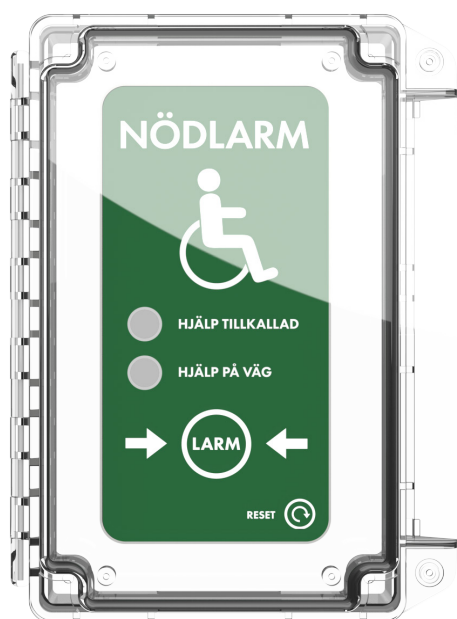

SKYDDSKAPSLING IP65

SH-10-IP65

E6304078

Plastkapsling IP-65 används för nödstationer placerade utomhus eller i en utsatt miljö där vandalism kan förekomma. Kapslingen kan förses med plombering

Tekniska Specifikationer

Dimensioner (H x B x D)	364 x 223 x 59
Monteringstyp:	Utanpåliggande
Färg:	Transparent
Kapslingsklass	IP65