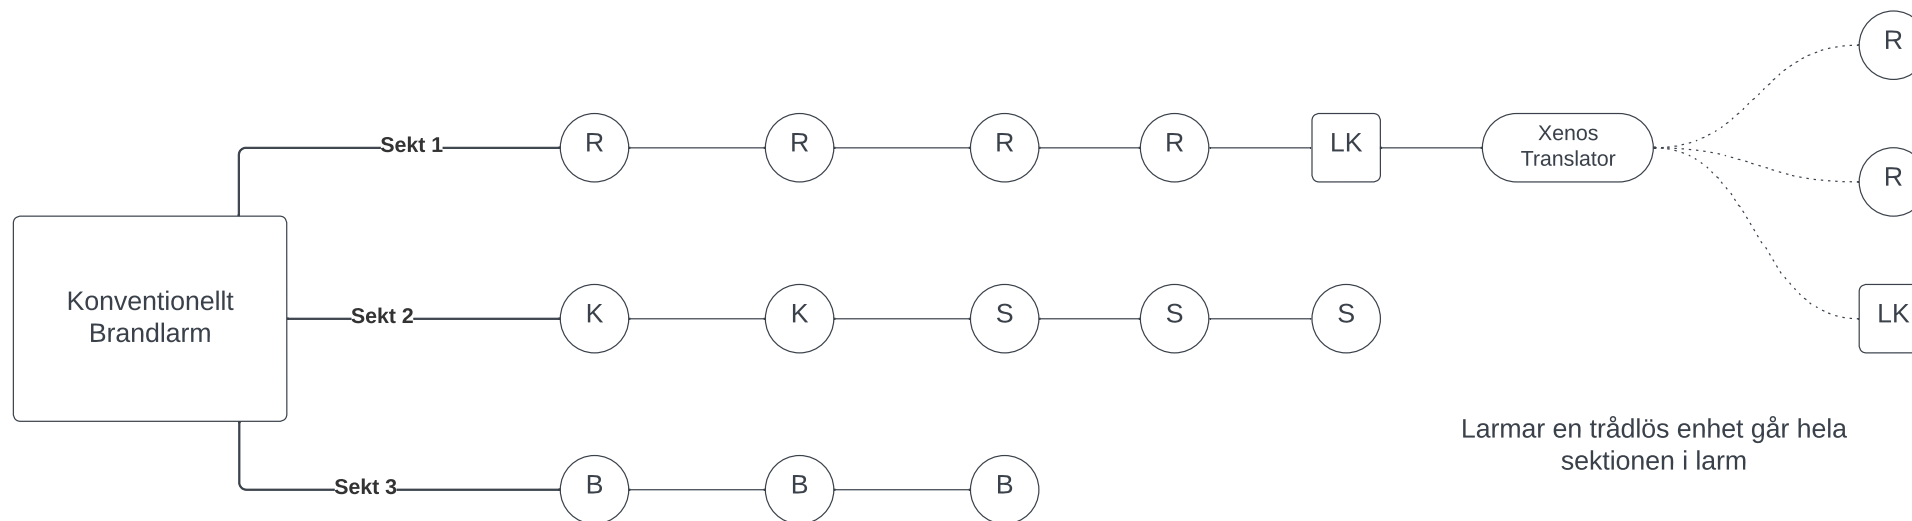

## Xenos Trådlöst brandlarm Scenario 1

Larmar en trådlös enhet går hela sektionen i larm

-  Rökdetektor
-  Brandlarmsklocka
-  Siren
-  Blixtljus
-  Larmknapp